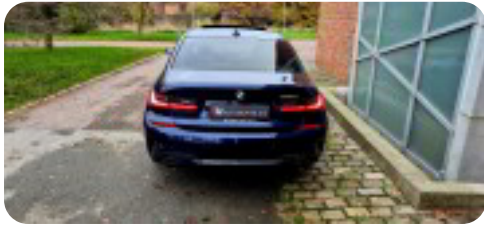

Billeder (17)

Se flere billeder på: 3h-auto.dk/biler/bmw-330e-m-sport-aut-q6rnkdcihxc