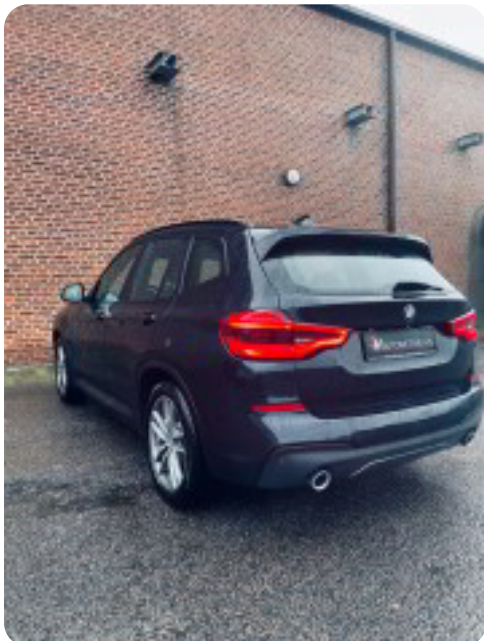

Billeder (15)

Se flere billeder på: 3h-auto.dk/biler/bmw-x3-xdrive20d-m-sport-aut-zbbgcimij0k