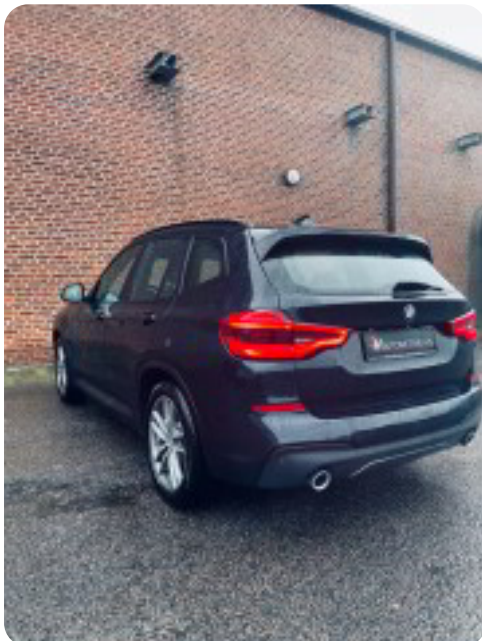

Billeder (15)

Se flere billeder på: 3h-auto.dk/biler/bmw-x3-xdrive20d-m-sport-aut-zbbgcimij0k