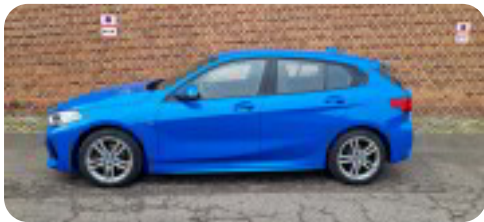

Billeder (15)

Se flere billeder på: 3h-auto.dk/biler/bmw-118i-m-sport-aut-ewcgxrznqs