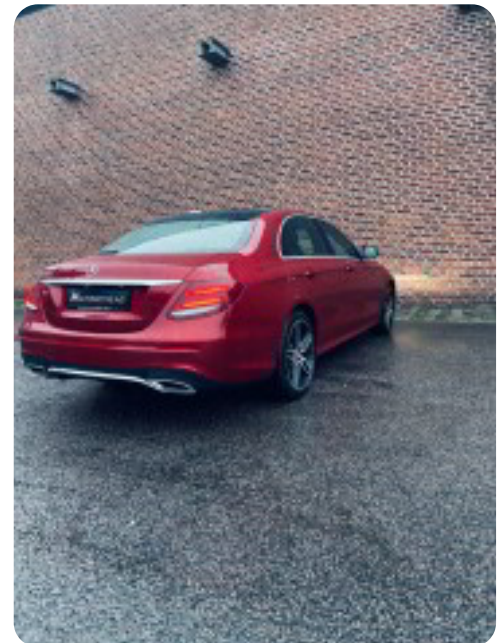

### FORSIKRING OG GARANTI/SERVICEAFTALE KAN TILKØBES!

AMG Line, AMG Bundmåtter, AMG Sportsfælge, AMG Styling pakke, AMG Interiør, AMG Eksteriør, PANORAMA Glastag, Head-Up-Display, Premium Sound System - Burmeister, MULTIBEAM LED Forlygter, Smartphone integration pakke, Apple Carplay, Android Auto, Adaptiv Fartpilot DISTRONIC Plus, Aktiv Parkeringsassistent, Nedblændelige spejle, Distronic Plus Support (DTR+Q), SOS System, Live Traffic Info, F1 Gear, Sort Taghimmel, Ambient Light, Agility Select, Driving Assistent Pakke PLUS, Lyspakke, Parkeringspakke, Spejlpakke, Ergonomipakke, Fodgængerbeskyttelse, aut.gear/tiptronic, ratgearskifte, 19" alufælge, 2 zone klima, fjernb. c.lås, nøglefri betjening, fartpilot, kørecomputer, infocenter, startspærre, auto. nedbl. bakspejl, udv. temp. måler, regnsensor, sædevarme, højdejust. forsæder, el indst. forsæder, el-soltag, glastag, 4x el-ruder, el-spejle, el-klapbare sidespejle m. varme, automatisk parkerings system, 360° kamera, bakkamera, parkeringssensor (bag), parkeringssensor (for), adaptiv fartpilot, automatisk start/stop, dæktryksmåler, elektrisk parkeringsbremse, træthedsregistrering, skiltegenkendelse, dab radio, navigation, multifunktionsrat, håndfrit til mobil, bluetooth, musikstreaming via bluetooth, digitalt cockpit, headup display, android auto, apple carplay, trådløs mobilopladning, usb tilslutning, armlæn, isofix, kopholder, læderindtræk, splitbagsæde, læderrat, sportssæder, automatisk lys, fjernlysassistent, kurvelys, led kørellys, fuld led forlygter, 10 airbags, abs, antispin, esp, servo, vognbaneassistent, blindvinkelsassistent, automatisk nødbremsesystem, mørktonede ruder i bag, ikke ryger, nysynet, lev. nysynet, service ok, diesel partikel filter

## Billeder (16)

Se flere billeder på: [3h-auto.dk/biler/mercedes-e350-d-amg-line-aut-utddatcvwzz](https://3h-auto.dk/biler/mercedes-e350-d-amg-line-aut-utddatcvwzz)