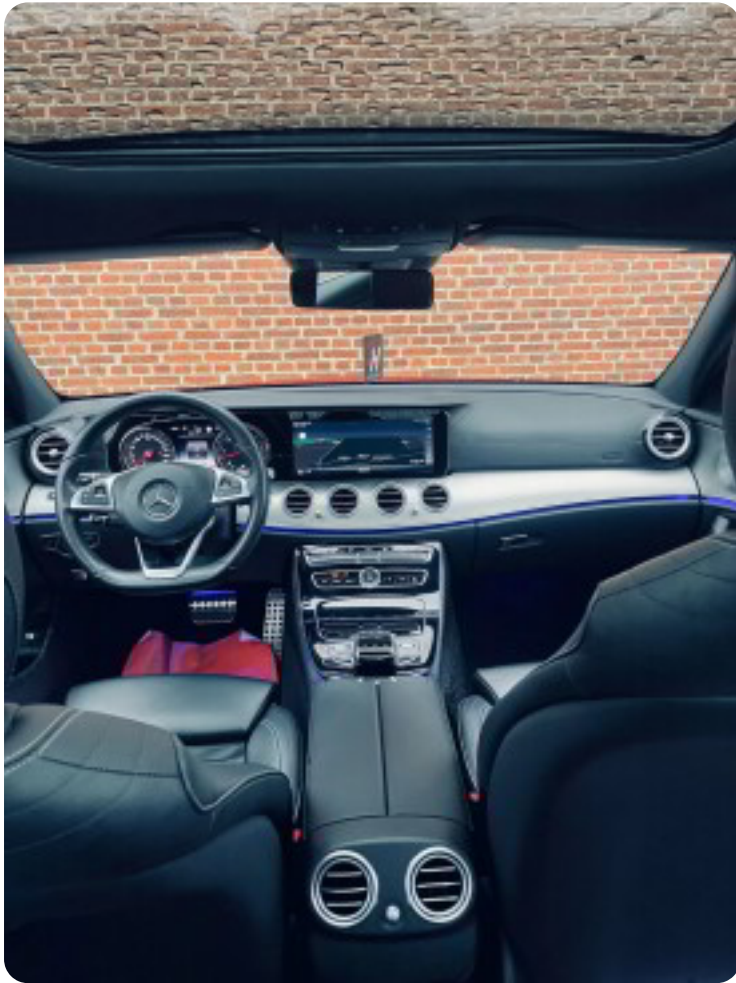

Udstyrsliste (59)

A

ABS bremsler   Adaptiv fartpilot   Alufælge   Android Auto   Antispin   Apple CarPlay   Armlæn
Auto nedblændelig bakspejl   Auto. start/stop   Automatgear   Automatisk fjernlys   Automatisk lys
Automatisk nødbremse   Automatisk parkeringsystem

B

Bakkamera   Blind vinkel detektion   Bluetooth   Buet lys

D

DAB radio   Digitalt cockpit   Dual zone klimaanlæg   Dæktryksystem

E

EI-indstillelige forsæder   EI-klapbare sidespejle med varme   EI-ruder x4   EI-soltag   EI-spejle
Elektrisk parkeringsbremse

F

Fartpilot   Fjernbetjent centrallås   Fuld LED forlygter

G

Glastag