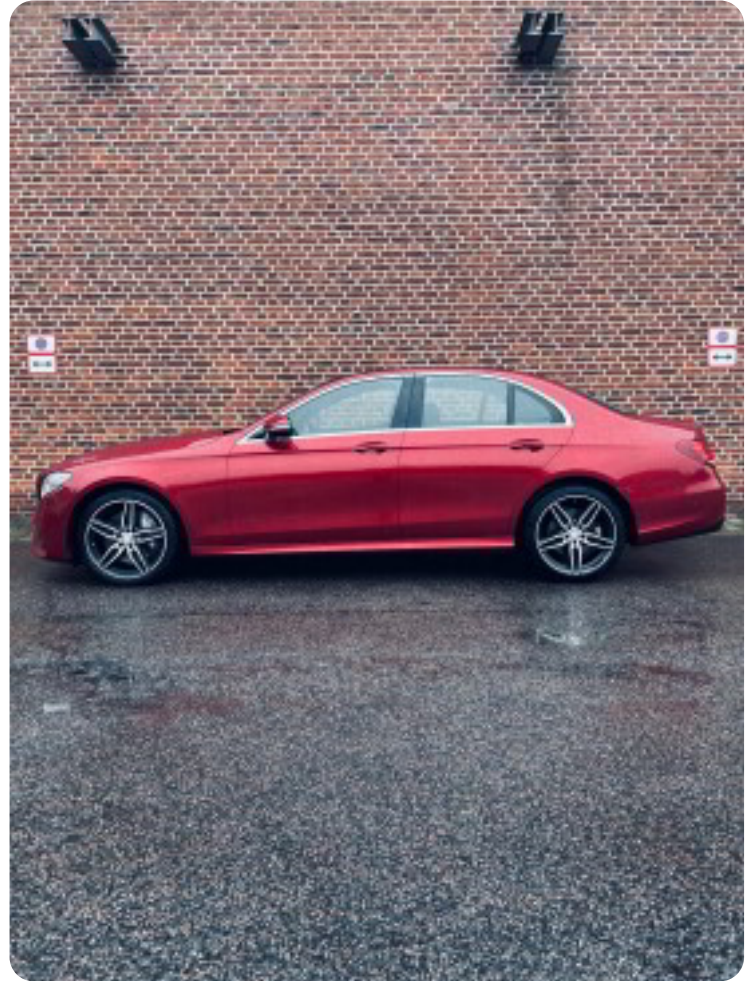

Billeder (16)

Se flere billeder på: 3h-auto.dk/biler/mercedes-e350-d-amg-line-aut-utddatcvwzz