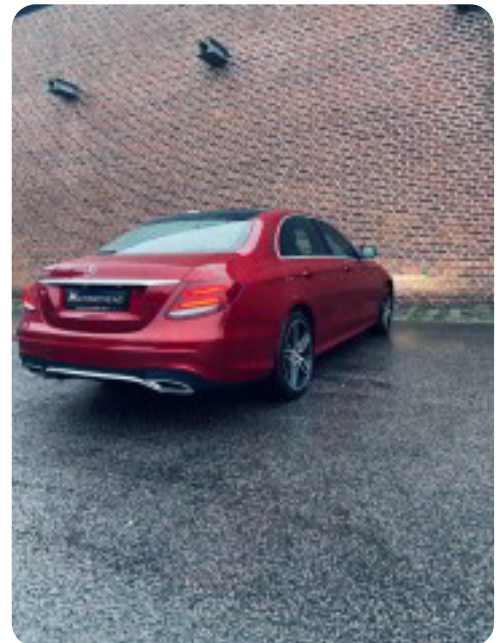

### FORSIKRING OG GARANTI/SERVICEAFTALE KAN TILKØBES!

AMG Line, AMG Bundmåtter, AMG Sportsfælge, AMG Styling pakke, AMG Interiør, AMG Eksteriør, PANORAMA Glastag, Head-Up-Display, Premium Sound System - Burmeister, MULTIBEAM LED Forlygter, Smartphone integration pakke, Apple Carplay, Android Auto, Adaptiv Fartpilot DISTRONIC Plus, Aktiv Parkeringsassistent, Nedblændelige spejle, Distronic Plus Support (DTR+Q), SOS System, Live Traffic Info, F1 Gear, Sort Taghimmel, Ambient Light, Agility Select, Driving Assistent Pakke PLUS, Lyspakke, Parkeringspakke, Spejlpakke, Ergonomipakke, Fodgængerbeskyttelse, aut.gear/tiptronic, ratgearskifte, 19" alufælge, 2 zone klima, fjernb. c.lås, nøglefri betjening, fartpilot, kørecomputer, infocenter, startspærre, auto. nedbl. bakspejl, udv. temp. måler, regnsensor, sædevarme, højdejust. forsæder, el indst. forsæder, el-soltag, glastag, 4x el-ruder, el-spejle, el-klapbare sidespejle m. varme, automatisk parkerings system, 360° kamera, bakkamera, parkeringssensor (bag), parkeringssensor (for), adaptiv fartpilot, automatisk start/stop, dæktryksmåler, elektrisk parkeringsbremse, træthedsregistrering, skiltegenkendelse, dab radio, navigation, multifunktionsrat, håndfrit til mobil, bluetooth, musikstreaming via bluetooth, digitalt cockpit, headup display, android auto, apple carplay, trådløs mobilopladning, usb tilslutning, armlæn, isofix, kopholder, læderindtræk, splitbagsæde, læderrat, sportssæder, automatisk lys, fjernlysassistent, kurvelys, led kørellys, fuld led forlygter, 10 airbags, abs, antispin, esp, servo, vognbaneassistent, blindvinkelsassistent, automatisk nødbremsesystem, mørktonede ruder i bag, ikke ryger, nysynet, lev. nysynet, service ok, diesel partikel filter

## Billeder (16)

Se flere billeder på: [3h-auto.dk/biler/mercedes-e350-d-amg-line-aut-utddatcvwzz](https://3h-auto.dk/biler/mercedes-e350-d-amg-line-aut-utddatcvwzz)