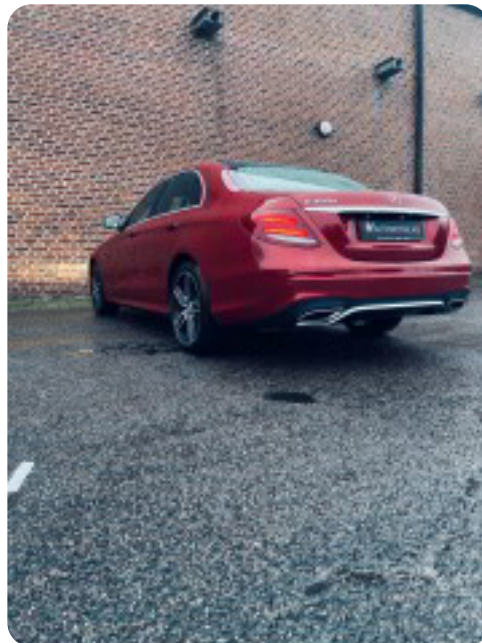

Billeder (16)

Se flere billeder på: 3h-auto.dk/biler/mercedes-e350-d-amg-line-aut-utddatcvwzz