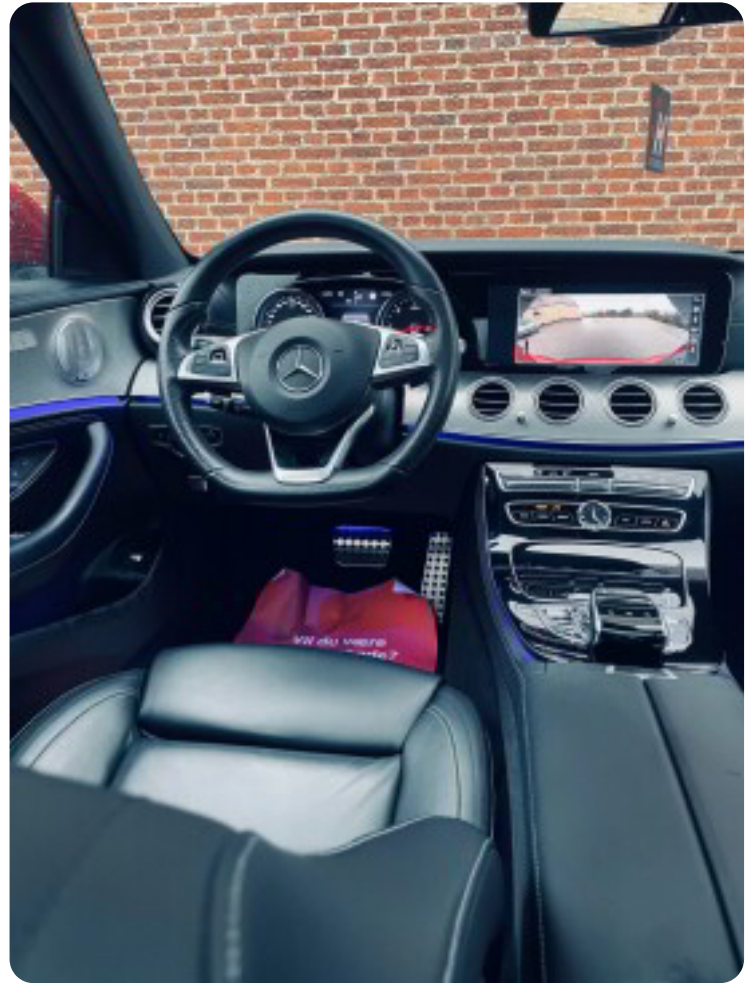

Udstyrsliste (59)

A

ABS bremsler   Adaptiv fartpilot   Alufælge   Android Auto   Antispin   Apple CarPlay   Armlæn
Auto nedblændelig bakspejl   Auto. start/stop   Automatgear   Automatisk fjernlys   Automatisk lys
Automatisk nødbremse   Automatisk parkeringsystem

B

Bakkamera   Blind vinkel detektion   Bluetooth   Buet lys

D

DAB radio   Digitalt cockpit   Dual zone klimaanlæg   Dæktryksystem

E

EI-indstillelige forsæder   EI-klapbare sidespejle med varme   EI-ruder x4   EI-soltag   EI-spejle
Elektrisk parkeringsbremse

F

Fartpilot   Fjernbetjent centrallås   Fuld LED forlygter

G

Glastag